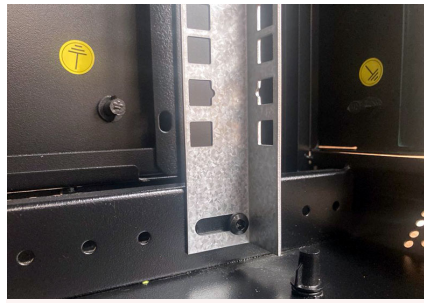

- Armario fabricado en chapa laminada en frío recubierto con pintura en polvo en color negro RAL 9004.
- Capacidad de carga de 60 Kg.
- Diseño robusto y elegante.
- Puerta delantera de cristal templado reversible.
- Armario mural fabricado en su totalidad con un espesor de 1,5 mm.
- Estructura de marco soldado.
- Los modelos de fondo 450/600 incluyen pletina de sujeción a pared para un montaje sencillo.
- Aplicaciones: Electrónica, redes, comunicaciones, distribución de fibras y servidores.

Características

Paneles laterales desmontables

Incluyen sistema de cierre rápido y alojamiento para cerradura de llave. Imagen de armario de doble cuerpo.

Toma de tierra

En puerta, bastidor y laterales (no incluye cables).