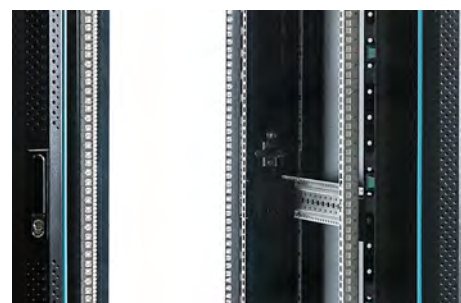

- **Accesorios:** 4 Ruedas (2 con freno y 2 sin freno), 4 pies niveladores, bolsa con tornillería y juego de llaves para cerraduras delantera y trasera.
- **Aplicaciones:** Electrónica, redes, comunicaciones distribución de fibras, almacenamiento de baterías y servidores.
- Armario fabricado en acero laminado en frío (UNEEN 10130:1999) recubierto con pintura en polvo en color negro RAL 9004.
- Espesor de los montantes 19" de 2 mm. Travesaños 1,5 mm.
- Resto piezas 1,2 mm.
- Carga estática: **1200 Kg.** En movimiento: 400 Kg.

Características

Base

Base con entrada de cables con tapa central, trasera y delantera.

Toma de tierra

En puerta, bastidor y laterales (no incluye cables).

Techo superior

Techo mecanizado para poder alojar el sistema de ventilación y para el paso de cables en los 4 lados.

Chasis interno

Travesaños internos de acero galvanizado de 1,5 mm. que proporcionan gran robustez y estabilidad.

Puerta perforada

Puerta delantera o trasera microperforada al 85% para facilitar la ventilación.

Laterales desmontables

Paneles laterales desmontables con cierre rápido y alojamiento para cerradura de llave.

Ruedas y niveladores

Incluye juego de 4 niveladores y 4 ruedas: dos con freno y dos sin freno.