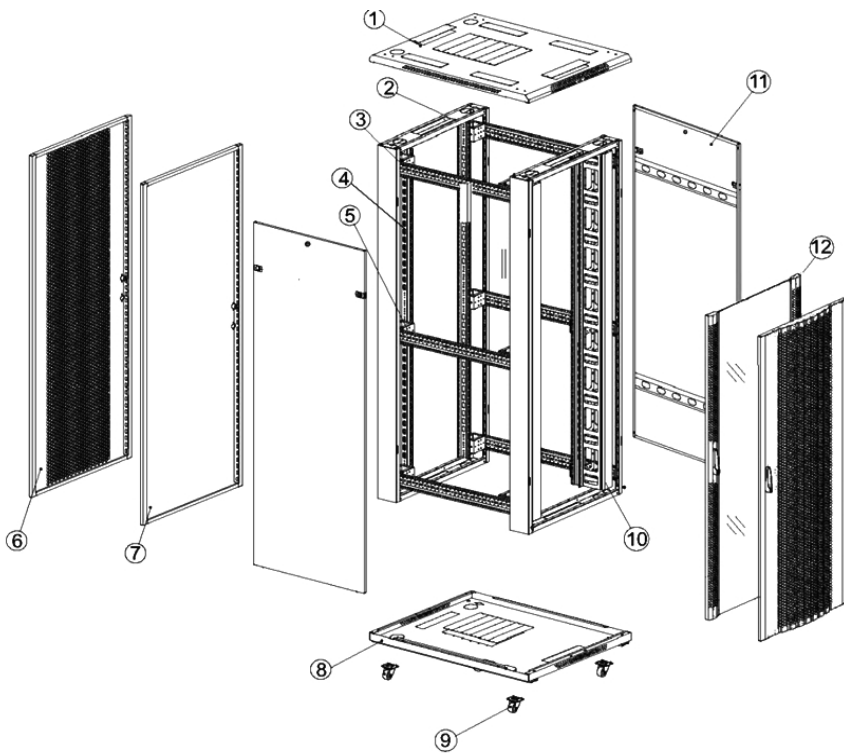

Perfiles numerados

Perfiles de 19" delanteros y traseros de 2 mm., ajustables en profundidad y numerados (hacia arriba y abajo).

Guicables verticales

Guicables verticales con tapa y clips de plástico (en armarios de ancho 800). Vista del canal si tapa.

Laterales desmontables

Paneles laterales desmontables con cierre rápido y alojamiento para cerradura de llave.

Ruedas y niveladores

Incluye juego de 4 niveladores y 4 ruedas: dos con freno y dos sin freno.

Ventilación superior (opcional)

Vista del módulo de ventilación (2 x ABIBV260) una vez retiradas las tapas superiores. No incluye instalación.

- 1- Techo mecanizado para paso de cables y ranuras de ventilación.
- 2- Marco.
- 3- Angulo de montaje.
- 4- Perfil 19".
- 5- Distanciator de montantes 19" para armario de fondo 800.
- 6- Puerta trasera perforada al 85%.
- 7- Puerta ciega metálica (bajo pedido).
- 8- Base mecanizada para paso de cables.
- 9- Ruedas, 2 con freno y 2 sin freno.
- 10- Guiacables verticales con tapa y clips de plástico.
- 11- Lateral desmontable con cierre rápido y alojamiento para cierre con llaves.
- 12- Puerta de cristal templado.
- 13- Puerta perforada delantera. (opcional)

DIMENSIONES EXTERIORES