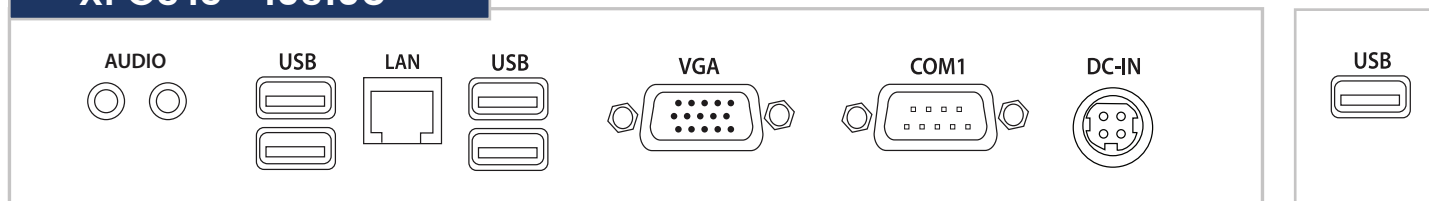

ESPECIFICACIONES

Sistema	Procesador	I5 Comet Lake 10310U 1.7Mhz (Turbo 4,4Mhz)
	Almacenamiento	128 GB mSATA
	Memoria	8GB DDR IV (2XSLOT 64Gb MÁX)
Display	Pantalla frontal	LCD 17" (1280*1024)
	Touch	Capacitivo
	Proporción	4:3
	Visor cliente	VFD 2 líneas
Interfaz	Puertos serial	1 puerto
	USB	5 puertos
	Ethernet	1 puerto (1*10/100M/1000M)
	VGA	1 puerto
	Audio	1 puerto de ENTRADA, 1 puerto de SALIDA
	DC-IN	1 puerto
VESA	75x75	
Software	SO (Compatible)	Windows 10/11
Alimentación	12V 5A	
Color	Negro	
Dimensiones	48 cm (alto) x 42,5 cm (ancho) x 28 cm (profundidad)	

XPOS i5 - 10310U