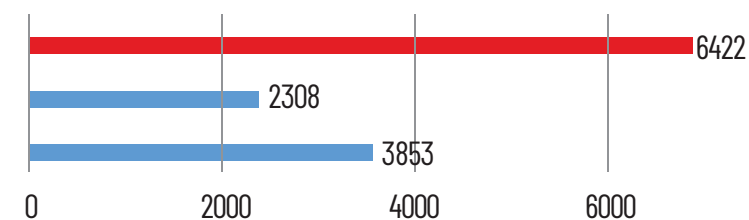

CPU Benchmark Comparison

Intel Core i5-10310U @ 1.70GHz
Intel Core i5-4210U @ 1.70GHz
Intel Celeron J6412 @ 2.00GHz

Benchmark Score Burst Speed

xpos
i5-10310U
PROCESSOR